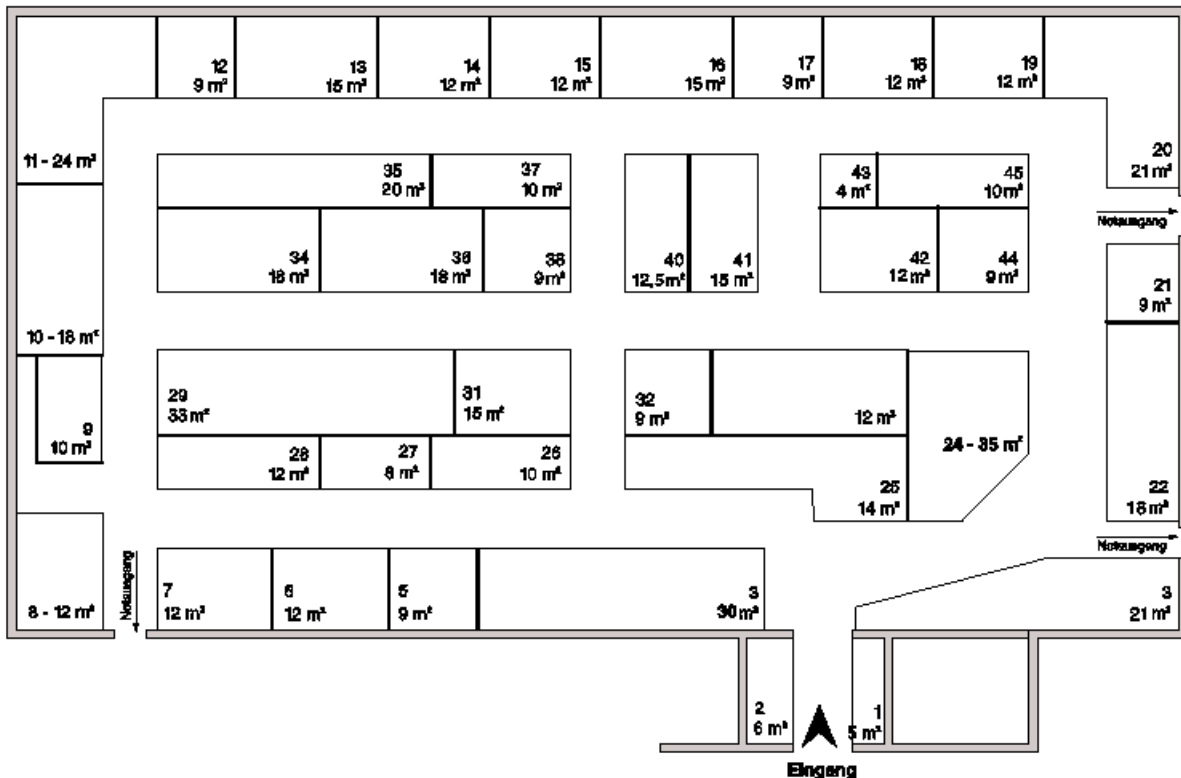

ART SYLT

Sylt I: 20. - 29. Juli 2012 / Sylt II: 30. Juli - 12. August 2012 / Sylt III: 20. Juli - 12. August 2012

Norddörper Halle (am Golfplatz Kampen) · 25996 Wenningstedt/ Sylt · www.wenningstedt.de

Sylt I:

Aufbau: Donnerstag, 19.07.12 9.00 bis 21.00 Uhr
Freitag, 20.07.12 9.00 bis 17.00 Uhr

Vernissage I: Freitag, 20.07.12 17.00 bis 21.00 Uhr

Abbau: Sonntag, 29.07.12 21.00 bis 0.00 Uhr

Sylt II:

Aufbau: Montag, 30.07.12 8.00 bis 17.00 Uhr

Vernissage II: Montag, 30.07.12 17.00 bis 21.00 Uhr

Abbau: Sonntag, 12.08.12 21.00 bis 0.00 Uhr
bis Montag, 13.08.12 8.00 bis 12.00 Uhr

Öffnungszeiten täglich

17.00 bis 21.00 Uhr

Preis pro qm:

Bewachungspauschale:

PR-Pauschale:

Buchung Sylt I od. Sylt II

120,- Euro

75,- Euro

150,- Euro

Buchung Sylt III

230,- Euro

120,- Euro

250,- Euro

alle Preise verstehen sich zzgl. 19% MwSt.